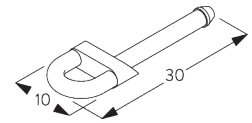

SG 11211
Square Smart Fix 80 mm

SG 11212
Square Smart Fix 100 mm

SG 11213
Square Smart Fix 120 mm

SG 11154
Universal Smart Fix 120 mm

SG 11155
Universal Smart Fix 150 mm

SG 11156
Universal Smart Fix 200 mm

Bracket SG 8201

SG 8201
Bracket

**D. FITTING WITH
SIDE GUIDE
OPTION**

SG 8235
Side guide wire base short

SG 8236
Side guide wire base long

SG 8237
Side guide wire holder

SG 8241
Side guide eyelet

SG 8249
Side guide device

SG 10120
Side guide wire ø 0.9 mm

SYSTEM OPTIONS

A. SIDE GUIDES

Additional parts:

- 2x SG 8235 Side guide wire base short
- 2x SG 8237 Side guide wire holder
- 2x SG 8241 Side guide eyelet
- 4x SG 8249 Side guide device
- 2x SG 10120 Side guide wire ø 0.9 mm