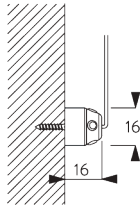

		50	100	150	200	250	300	340
16 / 25 mm	X	6	8	10	12	14	15	17

(cm)

B. PROFILE

Profile information

SG 8102
Profile

SG 8003
Bottom bar 16 mm

SG 8004
Bottom bar 24 mm

SG 8025
Shaft

SG 8201
Bracket

SG 10395
Pan head screw M4x6

SG 10407
Pan head screw M4x10

SG 11200
Smart Fix 60 mm

SG 11201
Smart Fix 80 mm

SG 11202
Smart Fix 100 mm

SG 11203
Smart Fix 120 mm

SG 11210
Square Smart Fix 60 mm

SG 11211
Square Smart Fix 80 mm

SG 11212
Square Smart Fix 100 mm

SG 11213
Square Smart Fix 120 mm

SG 11154
Universal Smart Fix 120 mm

SG 11155
Universal Smart Fix 150 mm

SG 11156
Universal Smart Fix 200 mm

Bracket SG 8201

SG 8201
Bracket

**D. FITTING WITH
SIDE GUIDE
OPTION**

SG 8235
Side guide wire base short

SG 8236
Side guide wire base long

SG 8237
Side guide wire holder

SG 8241
Side guide eyelet

SG 8249
Side guide device