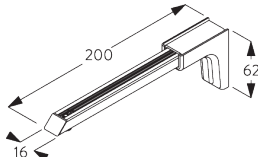

SG 8201
Bracket

SG 10395
Pan head screw M4x6

SG 10407
Pan head screw M4x10

SG 11200
Smart Fix 60 mm

SG 11201
Smart Fix 80 mm

SG 11202
Smart Fix 100 mm

SG 11203
Smart Fix 120 mm

SG 11210
Square Smart Fix 60 mm

SG 11211
Square Smart Fix 80 mm

SG 11212
Square Smart Fix 100 mm

SG 11213
Square Smart Fix 120 mm

SG 11154
Universal Smart Fix 120 mm

SG 11155
Universal Smart Fix 150 mm

SG 11156
Universal Smart Fix 200 mm

Bracket SG 8201

SG 8201
Bracket

**D. FITTING WITH
SIDE GUIDE
OPTION**

SG 8235
Side guide wire base short

SG 8236
Side guide wire base long

SG 8237
Side guide wire holder

SG 8241
Side guide eyelet

SG 8249
Side guide device