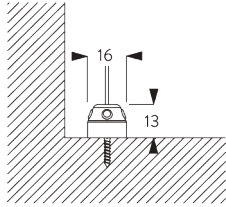

SG 11211
Square Smart Fix 80 mm

SG 11212
Square Smart Fix 100 mm

SG 11213
Square Smart Fix 120 mm

SG 11154
Universal Smart Fix 120 mm

SG 11155
Universal Smart Fix 150 mm

SG 11156
Universal Smart Fix 200 mm

Bracket SG 8201

SG 8201
Bracket

**D. FITTING WITH
SIDE GUIDE
OPTION**

SG 8235
Side guide wire base short

SG 8236
Side guide wire base long

SG 8237
Side guide wire holder

SG 8241
Side guide eyelet

SG 8249
Side guide device