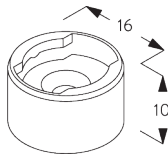

		50	100	150	200	250	300	340
16 / 25 mm	X	6	8	10	12	14	15	17

(cm)

B. PROFILE

Profile information

SG 8102
Profile

SG 8003
Bottom bar 16 mm

SG 8004
Bottom bar 24 mm

SG 8025
Shaft

SG 11211
Square Smart Fix 80 mm

SG 11212
Square Smart Fix 100 mm

SG 11213
Square Smart Fix 120 mm

SG 11154
Universal Smart Fix 120 mm

SG 11155
Universal Smart Fix 150 mm

SG 11156
Universal Smart Fix 200 mm

Bracket SG 8201

SG 8201
Bracket

**D. FITTING WITH
SIDE GUIDE
OPTION**

SG 8235
Side guide wire base short

SG 8236
Side guide wire base long

SG 8237
Side guide wire holder

SG 8241
Side guide eyelet

SG 8249
Side guide device

SG 10120
Side guide wire ø 0.9 mm

SYSTEM OPTIONS

A. SIDE GUIDES

Additional parts:

- 2x SG 8235 Side guide wire base short
- 2x SG 8237 Side guide wire holder
- 2x SG 8241 Side guide eyelet
- 4x SG 8249 Side guide device
- 2x SG 10120 Side guide wire ø 0.9 mm