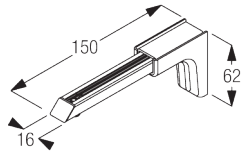

SG 8201
Bracket

SG 10395
Pan head screw M4x6

SG 10407
Pan head screw M4x10

SG 11200
Smart Fix 60 mm

SG 11201
Smart Fix 80 mm

SG 11202
Smart Fix 100 mm

SG 11203
Smart Fix 120 mm

SG 11210
Square Smart Fix 60 mm

SG 11211
Square Smart Fix 80 mm

SG 11212
Square Smart Fix 100 mm

SG 11213
Square Smart Fix 120 mm

SG 11154
Universal Smart Fix 120 mm

SG 11155
Universal Smart Fix 150 mm

SG 11156
Universal Smart Fix 200 mm

Bracket SG 8201

SG 8201
Bracket

**D. FITTING WITH
SIDE GUIDE
OPTION**

SG 8235
Side guide wire base short

SG 8236
Side guide wire base long

SG 8237
Side guide wire holder

SG 8241
Side guide eyelet

SG 8249
Side guide device