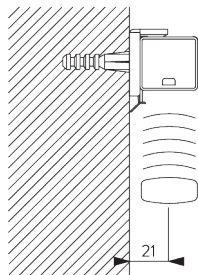

SG 11211
Square Smart Fix 80 mm

SG 11212
Square Smart Fix 100 mm

SG 11213
Square Smart Fix 120 mm

SG 11154
Universal Smart Fix 120 mm

SG 11155
Universal Smart Fix 150 mm

SG 11156
Universal Smart Fix 200 mm

Bracket SG 8201

SG 8201
Bracket

**D. FITTING WITH
SIDE GUIDE
OPTION**

SG 8235
Side guide wire base short

SG 8236
Side guide wire base long

SG 8237
Side guide wire holder

SG 8241
Side guide eyelet

SG 8249
Side guide device