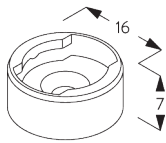

		50	100	150	200	250	300	340
16 / 25 mm	X	6	8	10	12	14	15	17

(cm)

B. PROFILE

Profile information

SG 8102
Profile

SG 8003
Bottom bar 16 mm

SG 8004
Bottom bar 24 mm

SG 8025
Shaft

SG 8201
Bracket

SG 10395
Pan head screw M4x6

SG 10407
Pan head screw M4x10

SG 11200
Smart Fix 60 mm

SG 11201
Smart Fix 80 mm

SG 11202
Smart Fix 100 mm

SG 11203
Smart Fix 120 mm

SG 11210
Square Smart Fix 60 mm

SG 11211
Square Smart Fix 80 mm

SG 11212
Square Smart Fix 100 mm

SG 11213
Square Smart Fix 120 mm

SG 11154
Universal Smart Fix 120 mm

SG 11155
Universal Smart Fix 150 mm

SG 11156
Universal Smart Fix 200 mm

Bracket SG 8201

SG 8201
Bracket

**D. FITTING WITH
SIDE GUIDE
OPTION**

SG 8235
Side guide wire base short

SG 8236
Side guide wire base long

SG 8237
Side guide wire holder

SG 8241
Side guide eyelet

SG 8249
Side guide device