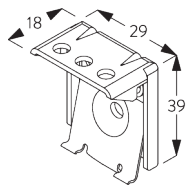

SG 8201
Bracket

SG 10395
Pan head screw M4x6

SG 10407
Pan head screw M4x10

SG 11200
Smart Fix 60 mm

SG 11201
Smart Fix 80 mm

SG 11202
Smart Fix 100 mm

SG 11203
Smart Fix 120 mm

SG 11210
Square Smart Fix 60 mm

SG 11211
Square Smart Fix 80 mm

SG 11212
Square Smart Fix 100 mm

SG 11213
Square Smart Fix 120 mm

SG 11154
Universal Smart Fix 120 mm

SG 11155
Universal Smart Fix 150 mm

SG 11156
Universal Smart Fix 200 mm

Bracket SG 8201

SG 8201
Bracket

**D. FITTING WITH
SIDE GUIDE
OPTION**

SG 8235
Side guide wire base short

SG 8236
Side guide wire base long

SG 8237
Side guide wire holder

SG 8241
Side guide eyelet

SG 8249
Side guide device