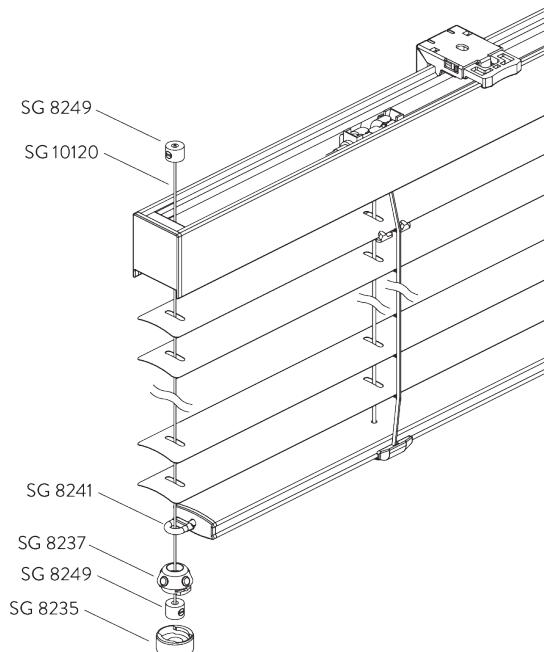

Bracket SG 8201

SG 8201
Bracket

**D. FITTING WITH
SIDE GUIDE
OPTION**

SG 8235
Side guide wire base short

SG 8236
Side guide wire base long

SG 8237
Side guide wire holder

SG 8241
Side guide eyelet

SG 8249
Side guide device

SG 10120
Side guide wire ø 0.9 mm

SYSTEM OPTIONS

A. SIDE GUIDES

Additional parts:

- 2x SG 8235 Side guide wire base short
- 2x SG 8237 Side guide wire holder
- 2x SG 8241 Side guide eyelet
- 4x SG 8249 Side guide device
- 2x SG 10120 Side guide wire ø 0.9 mm